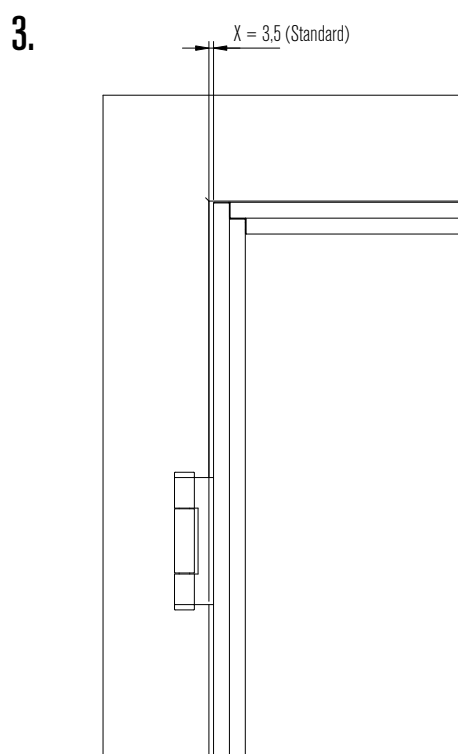

Montageanleitung

FORMAT

NORM-LOFTTÜREN

 FLYNN

Montageanleitung

We support you: +49 2944 973 973 1

5.

6.